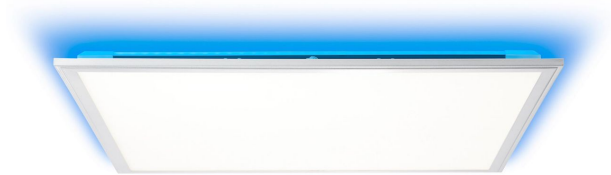

ALISSA

LED Deckenaufbau-Paneel 60x60cm

Artikel-Nr.: G97022/58
EAN: 4004353358999

Höhe: 53 mm
Breite: 595 mm
Länge: 595 mm
Gewicht: 3,986 kg

Beschreibung

Die Deckenleuchte Alissa wurde für multiple Einsatzbereiche geplant. Durch ihren flachen Paneel-Aufbau und das zeitlose Design steht die funktionale Ausleuchtung bei dieser LED-Leuchte ausnahmslos im Vordergrund. Eine **schwebende Optik** entsteht durch den **flachen Aufbau** des Paneels. Perfekt passt sich die Leuchte in moderne Wohnräume ein. Hochwertige Materialien und eine hohe Verarbeitungsqualität sorgen für eine lange Lebensdauer. Der Acryldiffusor sorgt für blendfreies Licht. Gleichzeitig ist durch das **flächige Licht** eine gleichmäßige Raumausleuchtung gewährleistet.

Durch den Einsatz von **LED-Technik** ist die Leuchte energiesparend und langlebig zugleich. Die Lichtfarbe des Aufbaupaneels liegt im **warmweißen** Bereich und trägt zu einer wohnlichen Atmosphäre bei. Zum Lieferumfang der Leuchte gehört auch eine **Fernbedienung**. Die vielfältigen Funktionen können damit gesteuert werden. Neben weiteren Lichtmodi kann mit der Fernbedienung auch die Helligkeit gedimmt werden. Erfreuen Sie sich an stimmungsvoller Ambientebeleuchtung durch das integrierte **farbwechselnde Backlight**. Mittels der **CCT-Technologie** kann die Farbtemperatur von warmweiß (2700K) bis tageslichtweiß (6200K) individuell je nach gewünschtem Ambiente gewählt werden. CCT definiert die Farbtemperatur einer weißen LED und wird in Kelvin angegeben. Die **Nachtlichtfunktion** dient als Orientierungshilfe bei Dunkelheit, ohne dass sich die Augen an helles Licht gewöhnen müssen. Im Lieferumfang enthalten ist sämtliches benötigtes Montagematerial. Im Lieferumfang sind auch die Batterien zum Betrieb der Fernbedienung inbegriffen.